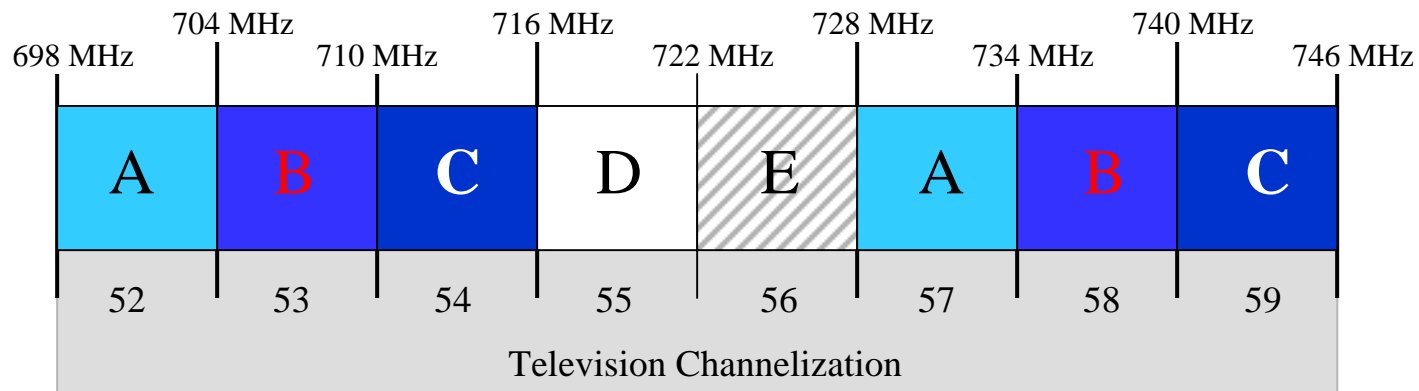

RTG's Proposed Lower 700 MHz Bandplan

<u>Block</u>	<u>Frequencies (MHz)</u>	<u>Bandwidth</u>	<u>Pairing</u>	<u>Geographic Area Type</u>	<u>No. of Licenses</u>
A	698-704, 728-734	12 MHz	2 x 6 MHz	700 MHz EAG	6
B	704-710, 734-740	12 MHz	2 x 6 MHz	MSA/RSA	734
C	710-716, 740-746	12 MHz	2 x 6 MHz	MSA/RSA	734
D	716-722	6 MHz	unpaired	700 MHz EAG	6
E	722-728	6 MHz	unpaired	700 MHz EAG	6